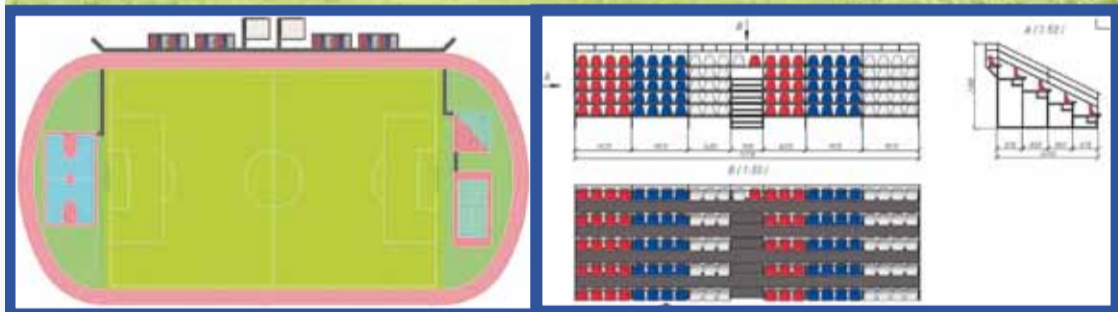

Департамент Московской области

ЖИВЕТЕ В ПОДМОСКОВЬЕ И ДАВНО ХОТЕЛИ КРАСИВЫЙ ДВОР, С ДЕТСКОЙ ПЛОЩАДКОЙ И ПАРКОВЧНЫМИ МЕСТАМИ?

ПРИМИТЕ УЧАСТИЕ В НАРОДНОМ ИНТЕРНЕТ-ГОЛОСОВАНИИ, ПРОГОЛОСУЙТЕ ЗА СВОЙ ДВОР!*

Голосование проходит на сайте «Добродель» с 17 по 27 октября 2017 года.

Для участия в голосовании:

- зайдите в раздел проекта на благоустройству
- ознакомьтесь с инструкцией и правилами голосования
- выберите свой муниципалитет на интерактивной карте
- найдите двор, за который вы хотите отдать свой голос

*В программу не входят дворы, благоустроенные в предыдущие годы (начиная с 2015 года) или построенные менее 5 лет назад

**Для голосования необходимо воспользоваться своей учётной записью в Единой системе идентификации и аутентификации

Итоги голосования подведутся в течение 10 дней после официального окончания голосования и размещаются на интернет-портале «Добродель».

Все подробности и итоги голосования на сайте «Добродель».

Благоустройство твоего двора – в твоих руках!

#ЖКХМЕНЯЕТСЯ

Добродель
Твоя реальная помощь

DOBRODEL.MOSREG.RU

**ПРЯМОЙ РАЗГОВОР
С АНДРЕЕМ ВОРОБЬЕВЫМ**

26 ОКТЯБРЯ В 19:00 НА ТЕЛЕКАНАЛЕ «360»

Вопросы губернатору можно задать с помощью поста с хэштегом #вопросгубернатору в социальных сетях Twitter, Instagram, Facebook, VKontakte и «Одноклассники»